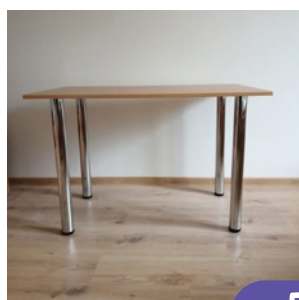

## Stoly

45 €

Stôl štvorec

ŠxHxV  
800 x 735 x 800

Stôl obdĺžnik

ŠxHxV  
700 x 735 x 1100

57 €